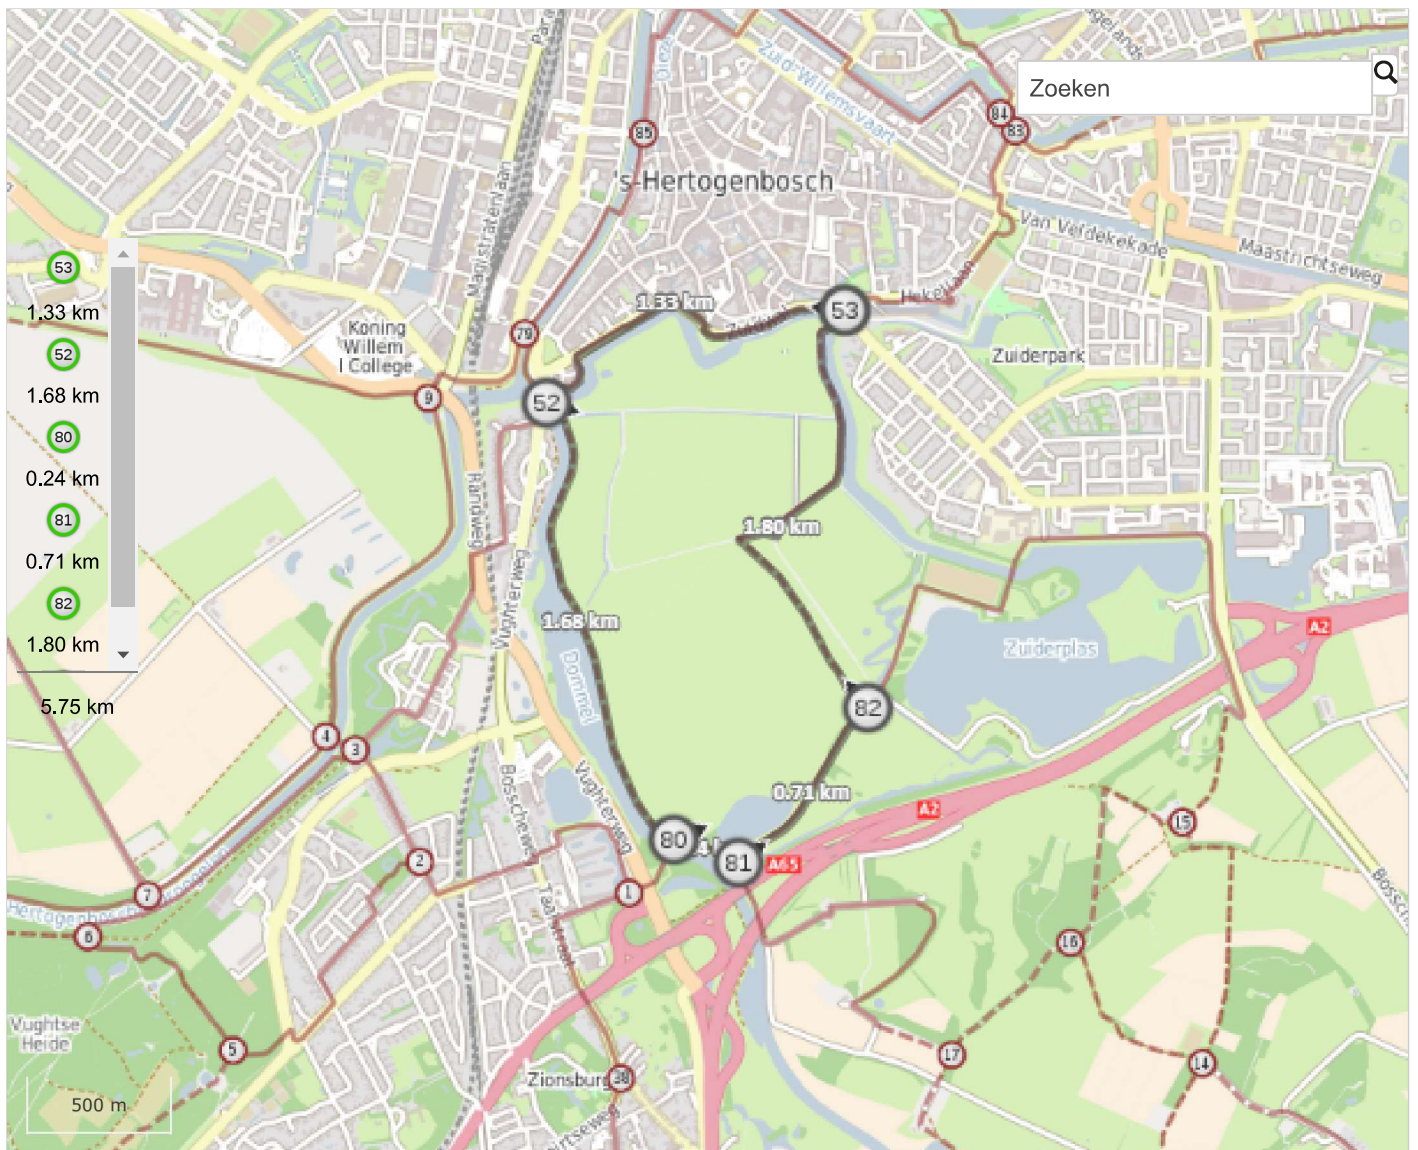

Geplande route

Code: 935wo

VISIT BRABANT

Route

53 ⇒ 1.33 km ⇒ 52 ⇒ 1.68 km ⇒ 80 ⇒ 0.24 km ⇒ 81 ⇒ 0.71 km ⇒ 82 ⇒ 1.80 km ⇒ 53

Totale lengte: 5.75 km

Startpunt: Pettelaarseweg, Zuidoost, 's-Hertogenbosch