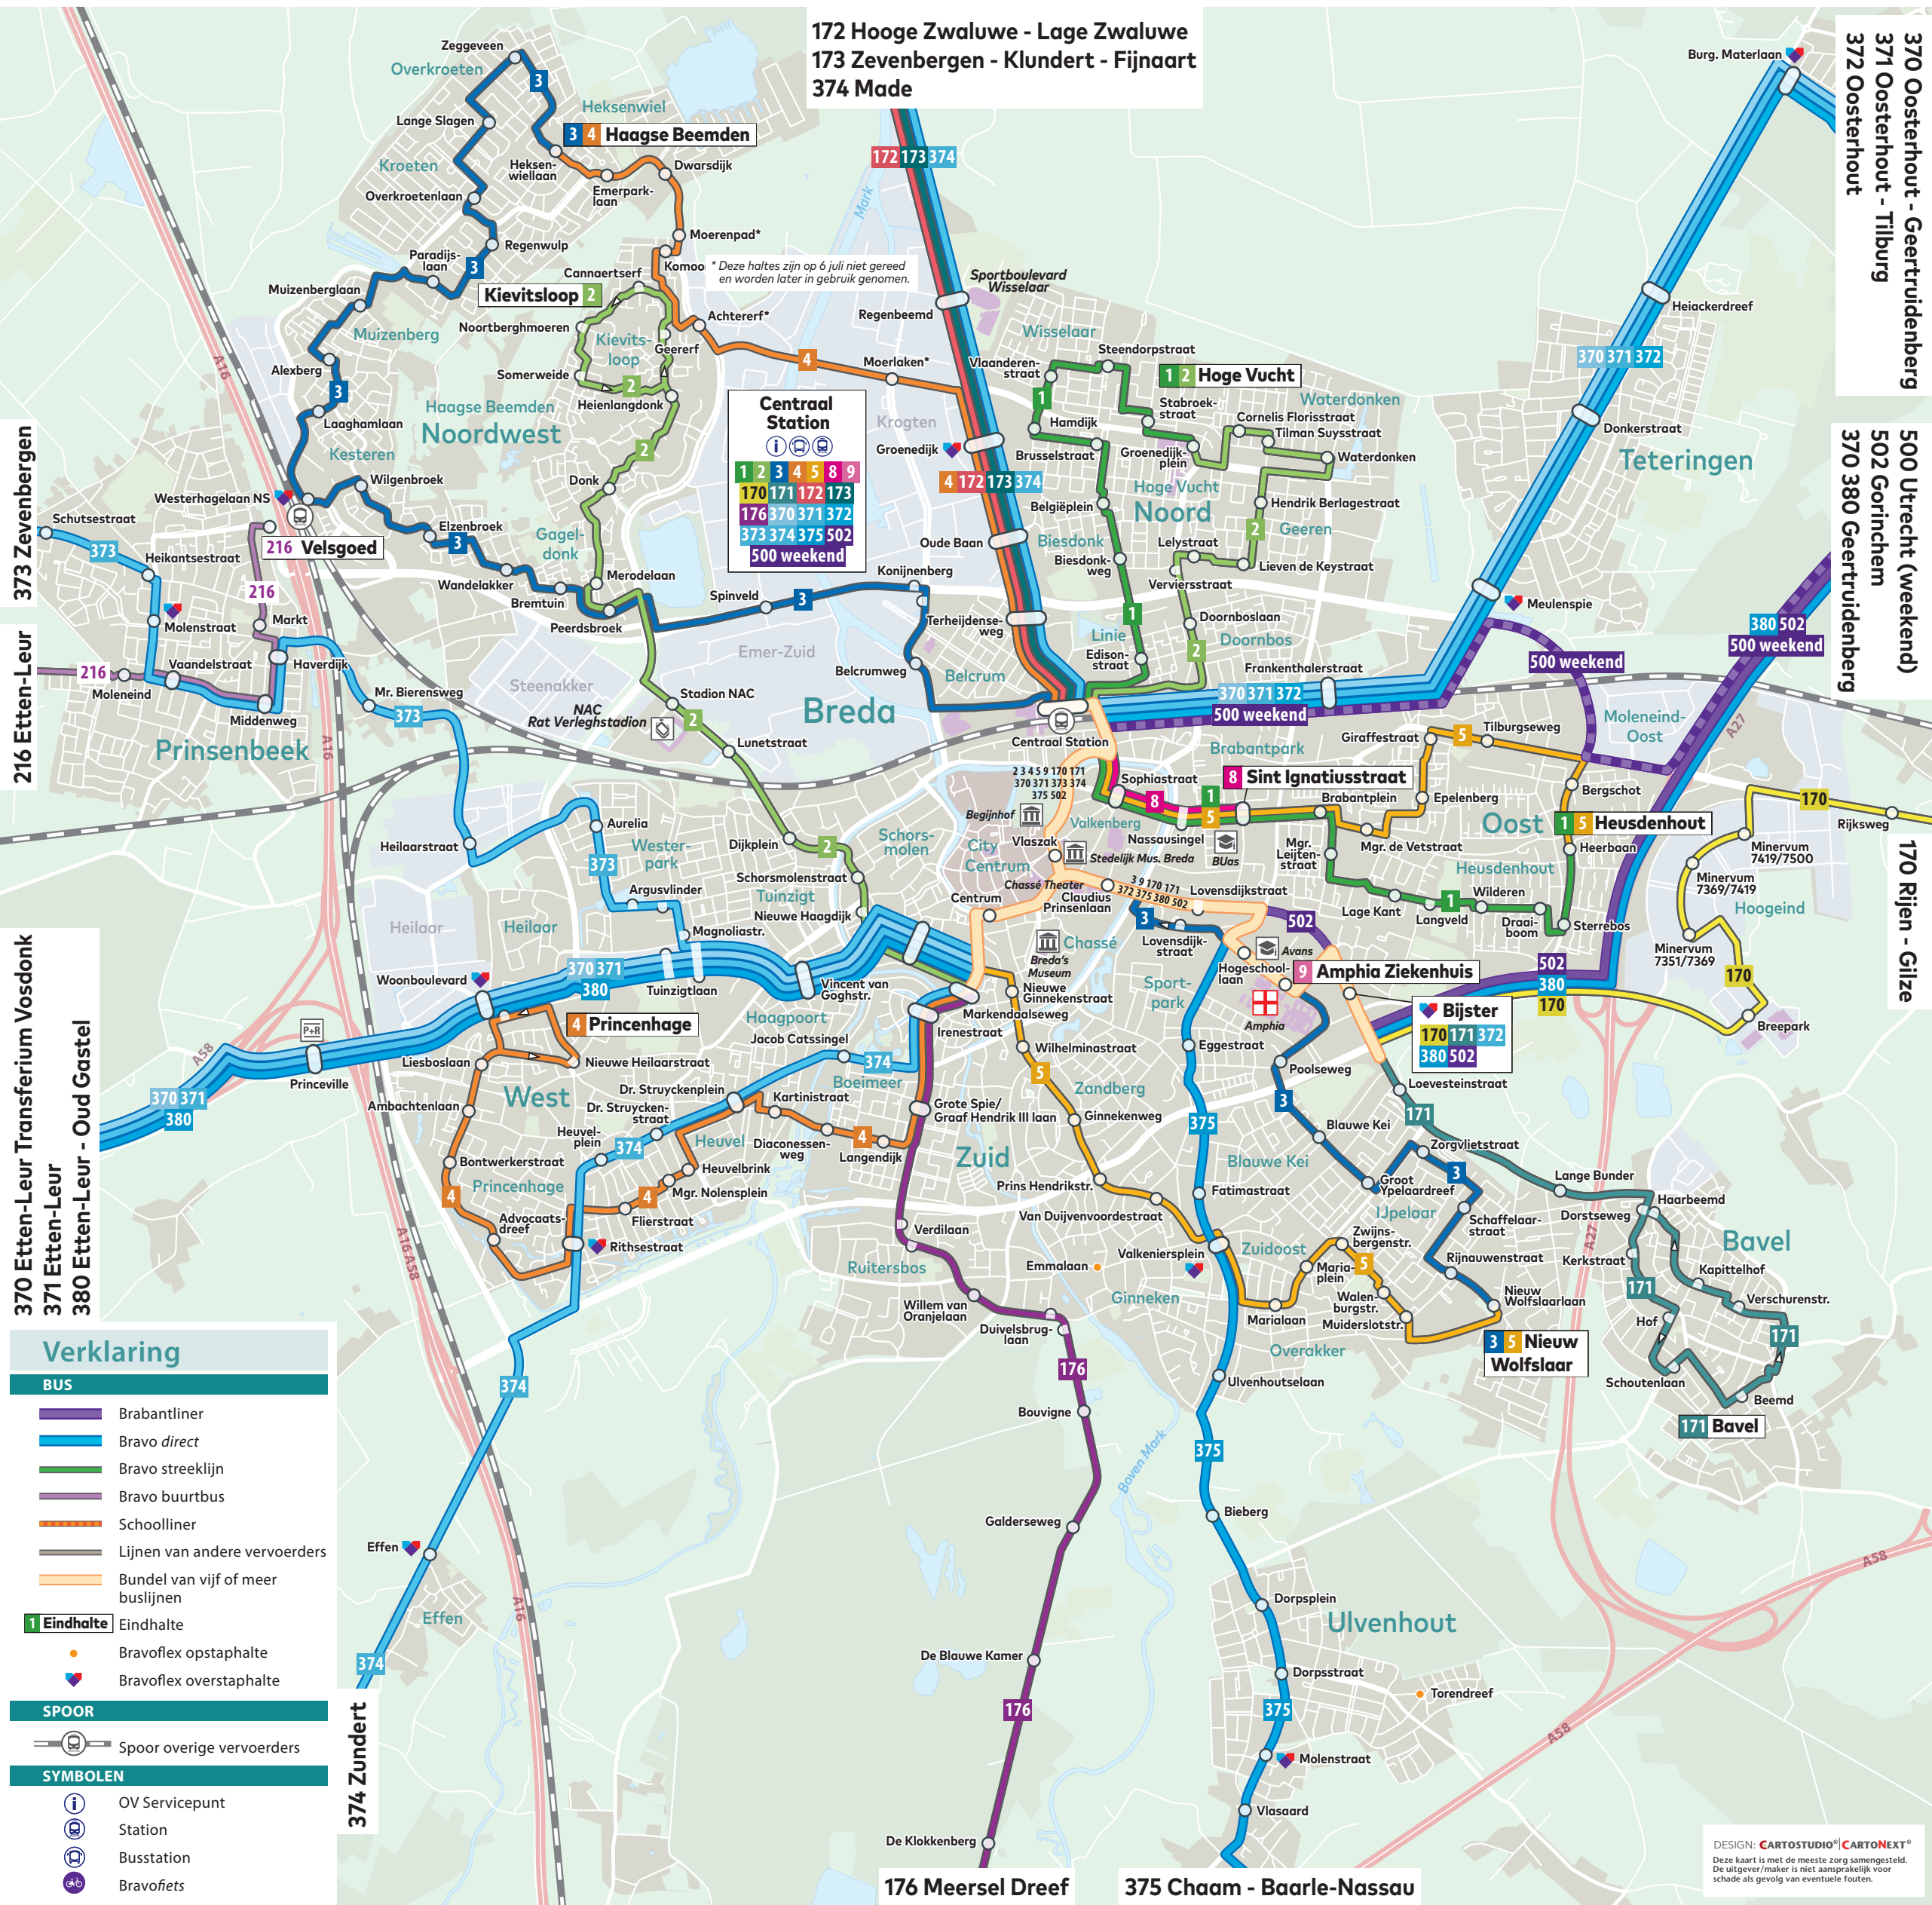

Breda

172 Hooge Zwaluwe - Lage Zwaluwe
173 Zevenbergen - Klundert - Fijnaart
374 Made

Centraal Station
1 2 3 4 5 8 9
170 171 172 173
176 370 371 372
373 374 375 502
500 weekend

Verklaring

BUS

- Brabantliner
- Bravo direct
- Bravo streeklijn
- Bravo buurtbus
- Schoolliner
- Lijnen van andere vervoerders
- Bundel van vijf of meer buslijnen

1 Eindh halte

- Bravoflex opstaphalte
- Bravoflex overstaphalte

SPOOR

- Spoor overige vervoerders

SYMBOLEN

- OV Servicepunt
- Station
- Busstation
- Bravofiets