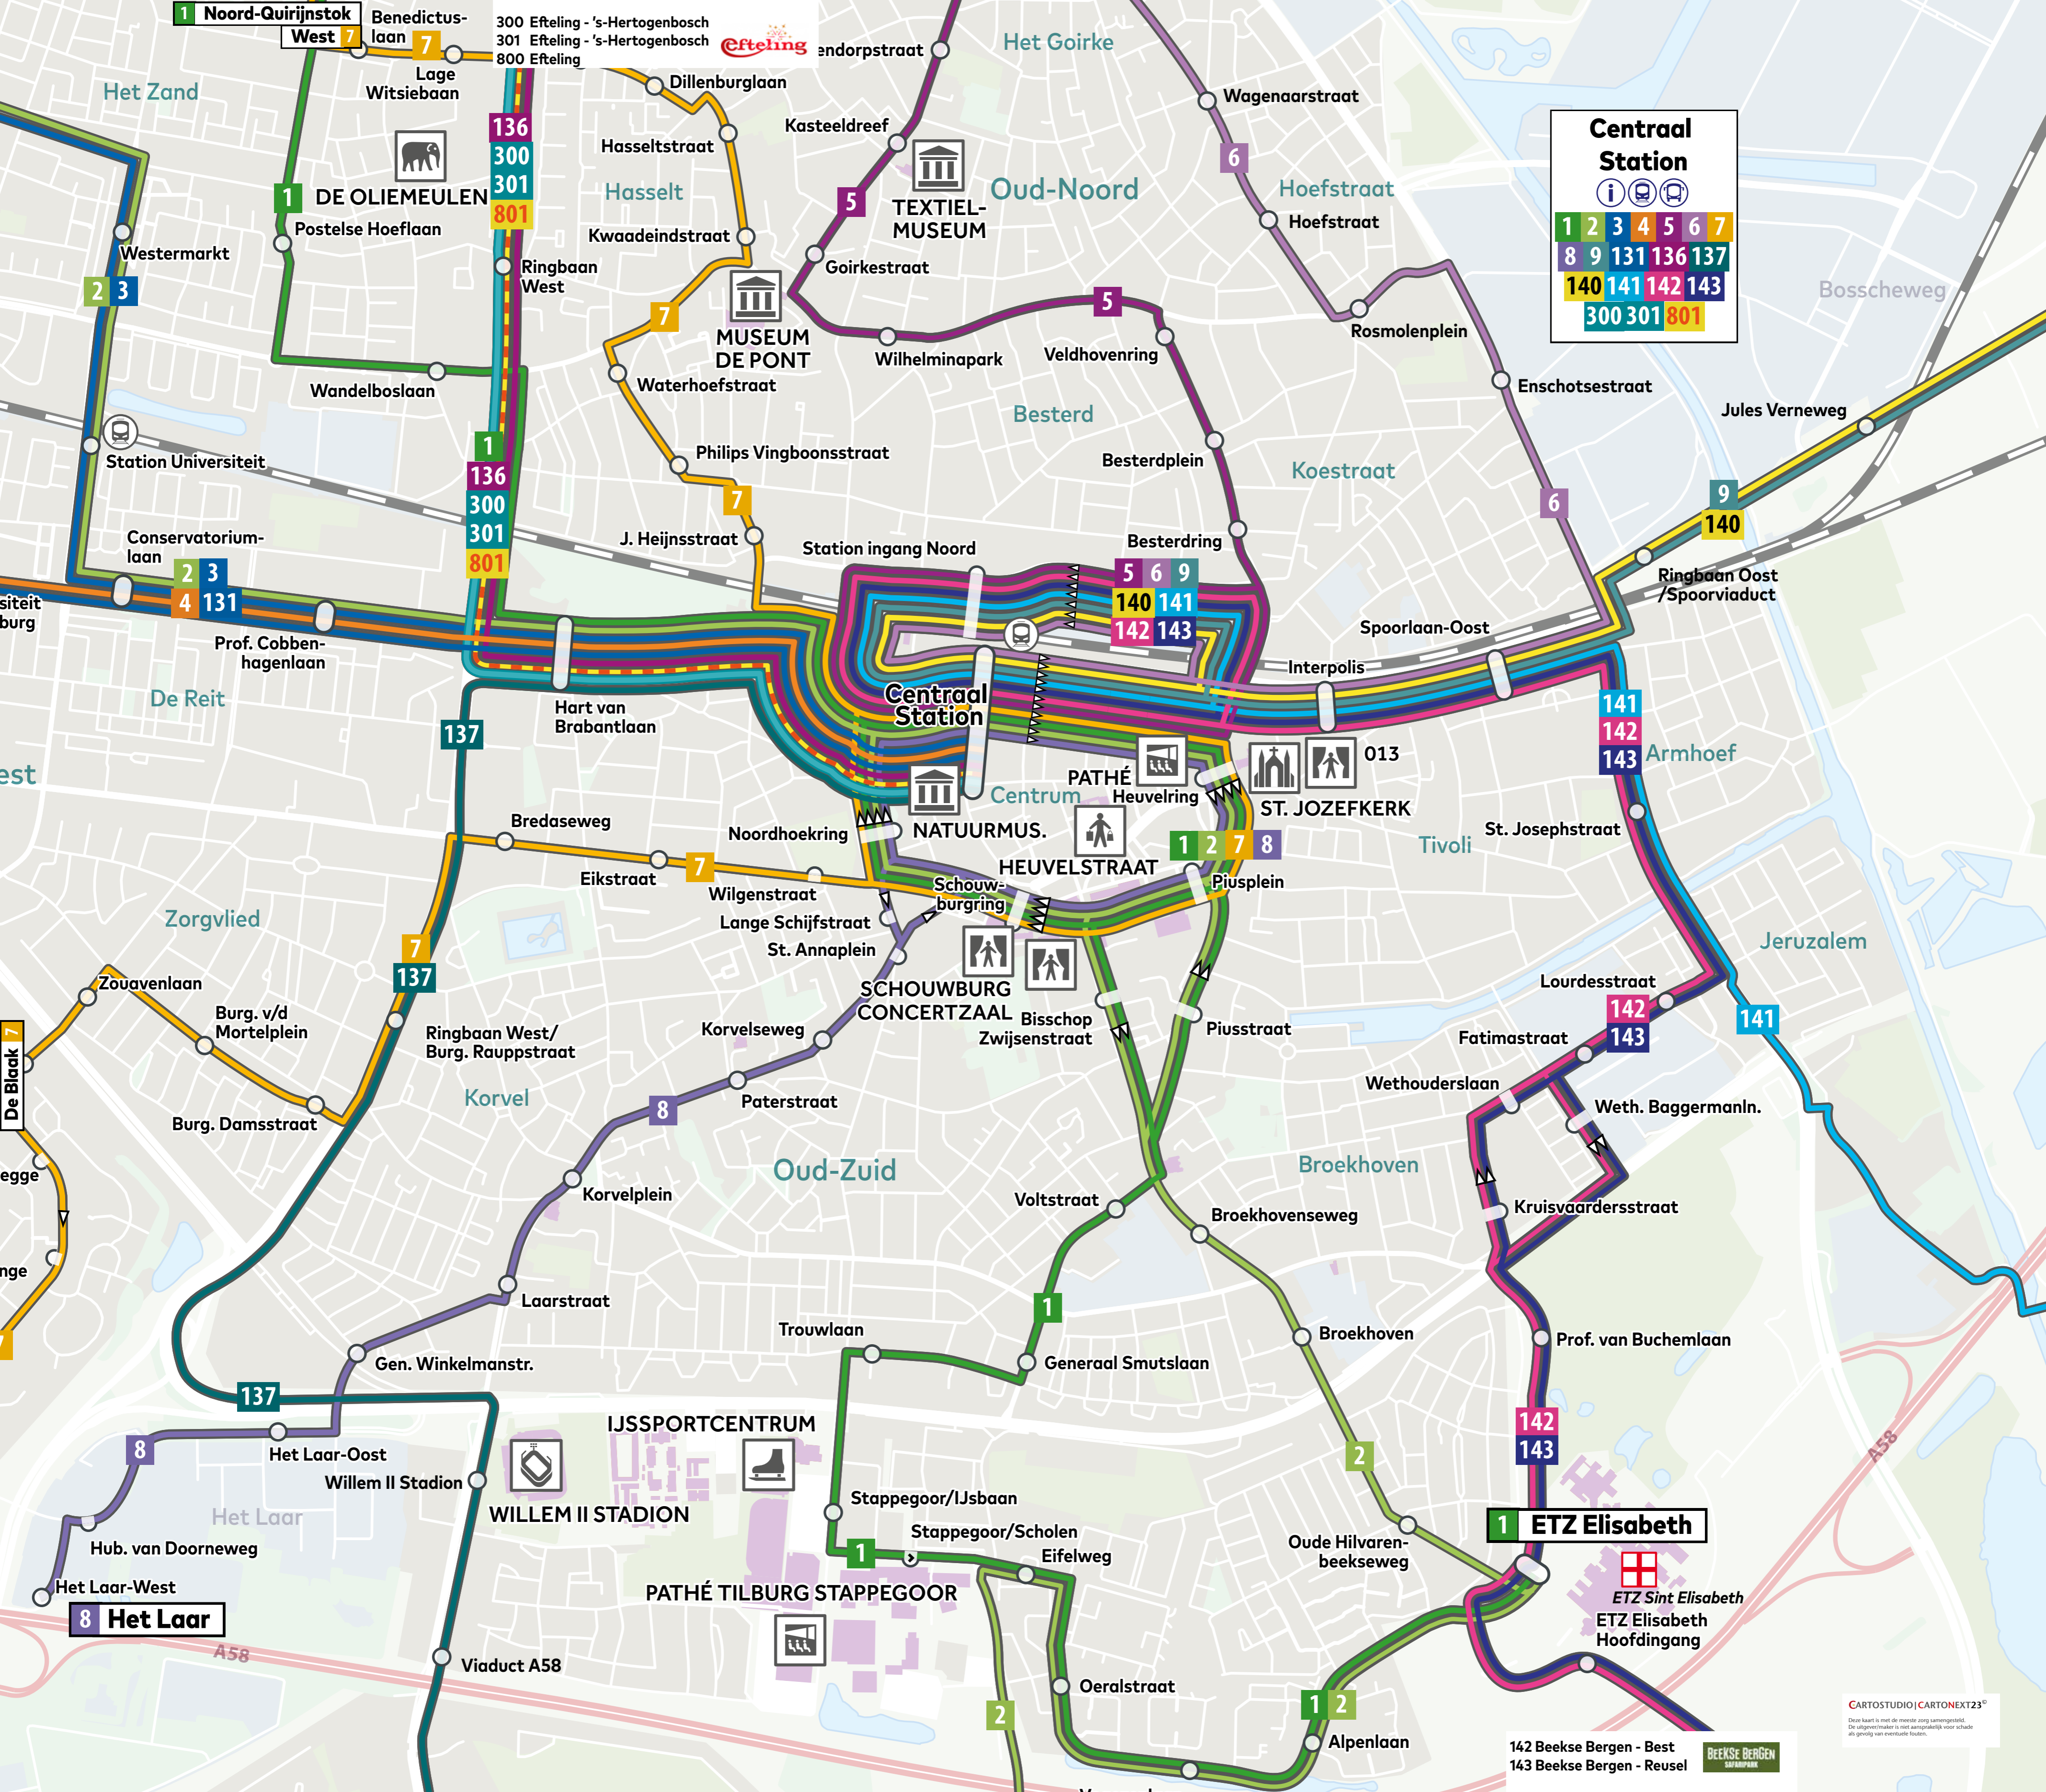

Verklaring

- BUS**
- 300 Bravodirect / Brabantliner
 - 4 Buslijn
 - 295 Buurtbus
 - 601 Schoolbus
 - 450 Lijnen van andere vervoerders
 - Bundel van vier of meer buslijnen
 - De Blaak 7 Eindhalte
- SPOOR**
- Spoor overige vervoerders
- SYMBOLEN**
- OV Servicepunt
 - Station
 - Busstation
 - Ziekenhuis
 - Onderwijsinstelling

137 Baarle-Nassau

450 Turnhout

295 Hilvarebeek

142 Hilvarebeek - Middelbeers - Oirschot - Best
 143 Hilvarebeek - Reusel

140 Oirschot - Haaren - Helvoirt - Voght - 's-Hertogenbosch

141 Moergestel - Oirschot - Best

239 Oisterwijk

140 Oirschot - Haaren - Helvoirt - Voght - 's-Hertogenbosch

Centraal Station

1	2	3	4	5	6	7
8	9	131	136	137		
140	141	142	143			
300	301	801				

DE OLIEMEULEN

TEXTIEL-MUSEUM

MUSEUM DE PONT

Centraal Station