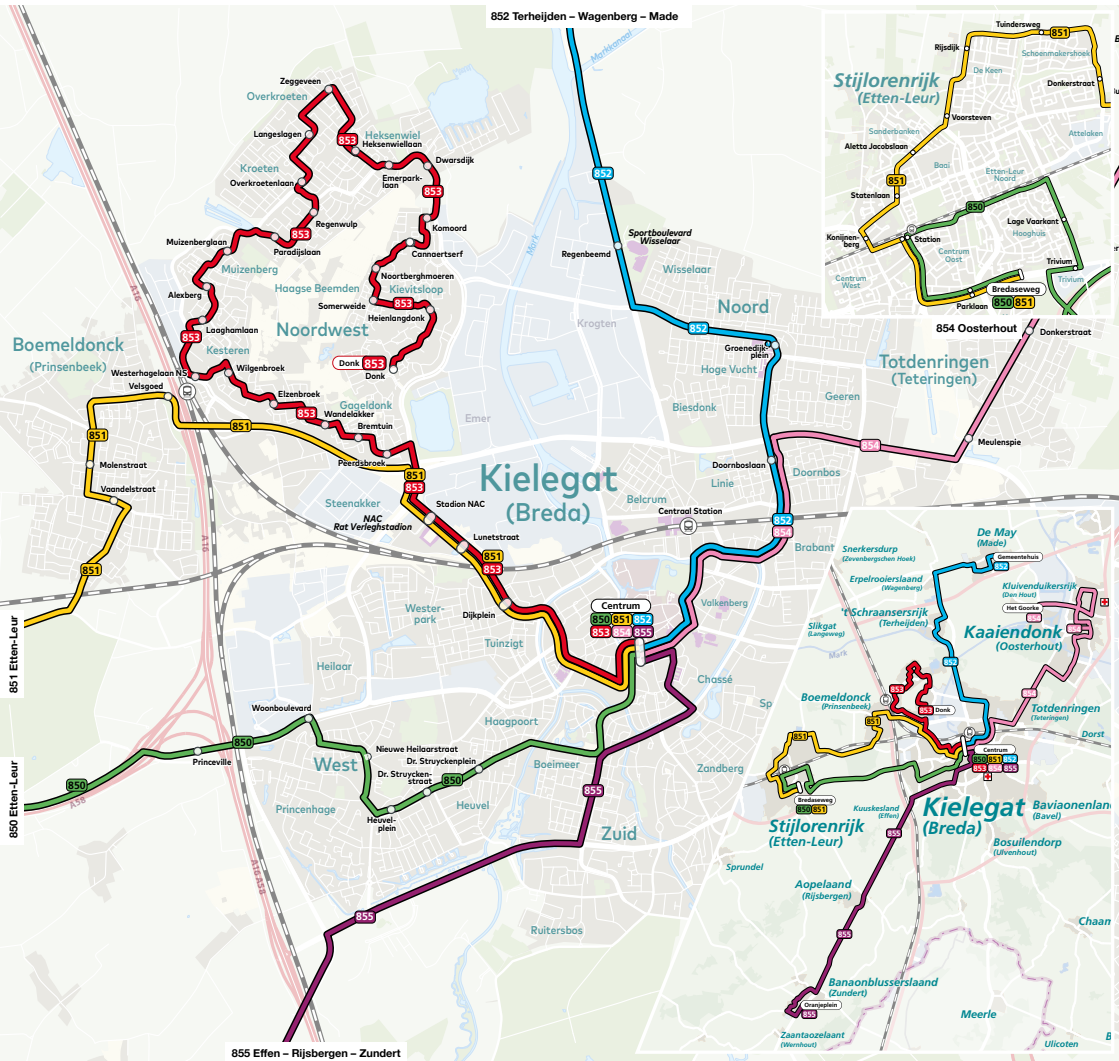

# Dienstregeling nachtbussen Kielegat

Carnaval  
2025

Alle nachtbusen rijden vrijdag 28 februari, zaterdag  
1 maart, zondag 2 maart en maandag 3 maart 2025.

Let op: de nachtbusen rijden dus NIET dinsdag  
4 maart 2025.

Plan met de reisplanner jouw reis van huisdeur  
tot kroegdeur. Alle extra (nacht)bussen staan ook in  
de reisplanners vermeld. Meer info: [bravo.info/carnaval](https://bravo.info/carnaval)

**Bravo**  
*Brabant vervoert ons*

# Vertrektijden lijn 850

# Vertrektijden lijn 855